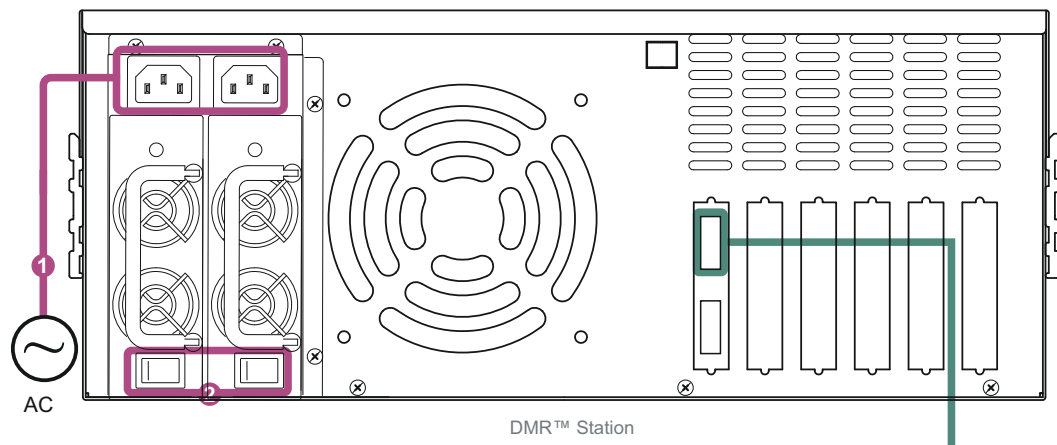

# 12 channels HD SDI DMR™ Recording on BlackJack and DMR™ Station 12 (2 set per 6 HDD)

12 HD SDI каналов записи под монтаж на BlackJack и DMR™ Station 12. В DMR™ Station установлены 12 HDD.  
 На 1 HDD записывается 2 канала HD и 2 канала Proxy. Используется 2 комплекта дисков по 6 шт.: производится запись на 1й к-т дисков, после первого «мотора» 1-й к-т дисков отдаётся в монтаж, а запись продолжается на 2-й к-т дисков.

- 1 - AC110/220 V 60/50Hz  
 2 - Power Switch  
 3 - Keyboard and Mouse  
 4 - LAN 1  
 5 - LAN 2  
 6 - DVI 1920 x 1080 - Main Interface  
 7 - Display Port 1920 x 1080 Multiviewer  
 8 - SDI Inputs 1 - 12  
 A - Source 1  
 B - Source 2  
 C - Source 3  
 D - Source 4  
 E - Source 5  
 F - Source 6  
 I - Source 7  
 J - Source 8  
 K - Source 9  
 L - Source 10  
 M - Source 11  
 N - Source 12  
 9 - Reference Input  
 11 - GPIO  
 12 - Control Z Remote Control

Use Slomo 900.003.043.10 Cable for BNC Connections 8, 9, 10

Use Slomo 900.009.040.01 Cable for LTC Input Connection