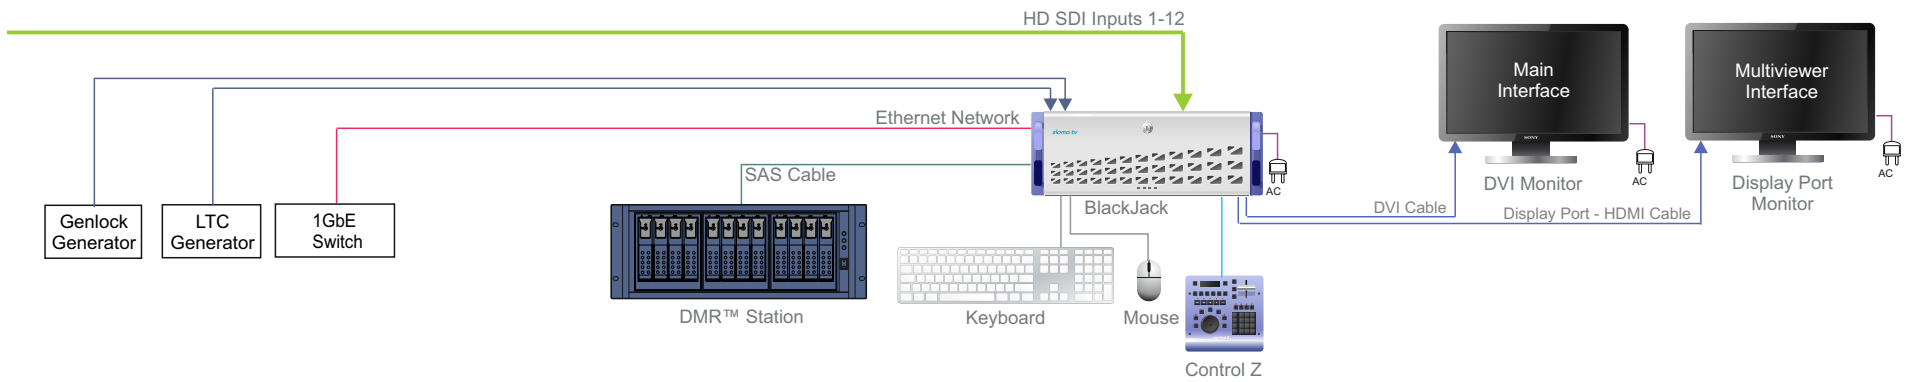

# 12 channels HD SDI DMR™ Recording on BlackJack and DMR™ Station 12 (2 set per 6 HDD)

12 HD SDI каналов записи под монтаж на BlackJack и DMR™ Station 12. В DMR™ Station установлены 12 HDD.  
 На 1 HDD записывается 2 канала HD и 2 канала Proxy. Используется 2 комплекта дисков по 6 шт.: производится запись на 1й к-т дисков, после первого «мотора» 1-й к-т дисков отдаётся в монтаж, а запись продолжается на 2-й к-т дисков.

- 1 - AC110/220 V 60/50Hz  
 2 - Power Switch  
 3 - Keyboard and Mouse  
 4 - LAN 1  
 5 - LAN 2  
 6 - DVI 1920 x 1080 - Main Interface  
 7 - Display Port 1920 x 1080 Multiviewer  
 8 - SDI Inputs 1 - 12  
 A - Source 1  
 B - Source 2  
 C - Source 3  
 D - Source 4  
 E - Source 5  
 F - Source 6  
 I - Source 7  
 J - Source 8  
 K - Source 9  
 L - Source 10  
 M - Source 11  
 N - Source 12  
 9 - Reference Input  
 11 - GPIO  
 12 - Control Z Remote Control

Use Slomo 900.003.043.10 Cable for BNC Connections 8, 9, 10

Use Slomo 900.009.040.01 Cable for LTC Input Connection