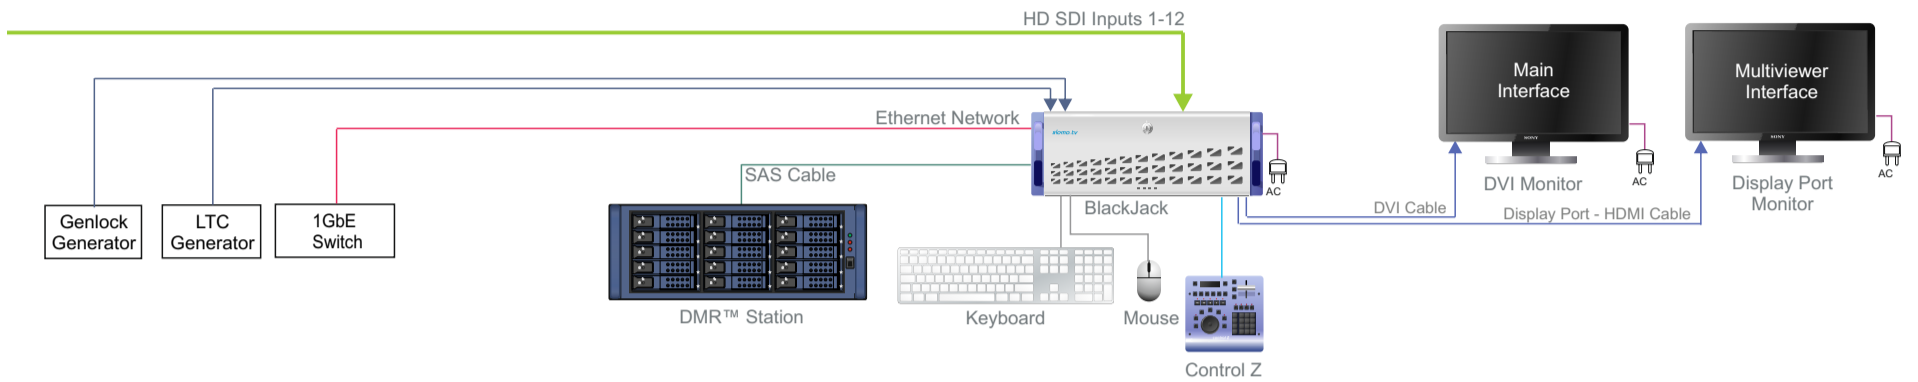

12 channels HD SDI DMR™ Recording on BlackJack and DMR™ Station 15

12 HD SDI каналов записи под монтаж на BlackJack и DMR™ Station 15. В DMR™ Station установлены 15 HDD. 12 дисков: на каждый диск записывается 1 канал HD и 1 канал Proxu. 13-й диск: Proxu для каналов с 1 по 6-й. 14-й диск: Proxu для каналов с 7 по 12-й.

- 1 - AC110/220 V 60/50Hz
- 2 - Power Switch
- 3 - Keyboard and Mouse
- 4 - LAN 1
- 5 - LAN 2
- 6 - DVI 1920 x 1080 - Main Interface
- 7 - Display Port 1920 x 1080 Multiviewer
- 8 - SDI Inputs 1 - 12
 - A - Source 1
 - B - Source 2
 - C - Source 3
 - D - Source 4
 - E - Source 5
 - F - Source 6
 - I - Source 7
 - J - Source 8
 - K - Source 9
 - L - Source 10
 - M - Source 11
 - N - Source 12
- 9 - Reference Input
- 11 - GPIO
- 12 - Control Z Remote Control

Use Slomo 900.003.043.10 Cable for BNC Connections 8, 9, 10

Use Slomo 900.009.040.01 Cable for LTC Input Connection