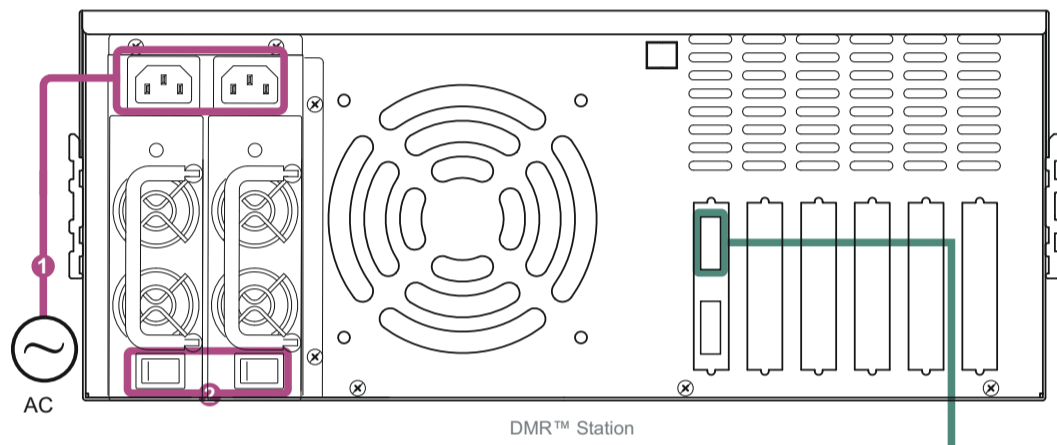

12 channels HD SDI DMR™ Recording on BlackJack and DMR™ Station 15

12 HD SDI каналов записи под монтаж на BlackJack и DMR™ Station 15. В DMR™ Station установлены 15 HDD. 12 дисков: на каждый диск записывается 1 канал HD и 1 канал Proxu. 13-й диск: Proxu для каналов с 1 по 6-й. 14-й диск: Proxu для каналов с 7 по 12-й.

- 1 - AC110/220 V 60/50Hz
- 2 - Power Switch
- 3 - Keyboard and Mouse
- 4 - LAN 1
- 5 - LAN 2
- 6 - DVI 1920 x 1080 - Main Interface
- 7 - Display Port 1920 x 1080 Multiviewer
- 8 - SDI Inputs 1 - 12
 - A - Source 1
 - B - Source 2
 - C - Source 3
 - D - Source 4
 - E - Source 5
 - F - Source 6
 - I - Source 7
 - J - Source 8
 - K - Source 9
 - L - Source 10
 - M - Source 11
 - N - Source 12
- 9 - Reference Input
- 11 - GPIO
- 12 - Control Z Remote Control

Use Slomo 900.003.043.10 Cable for BNC Connections 8, 9, 10

Use Slomo 900.009.040.01 Cable for LTC Input Connection