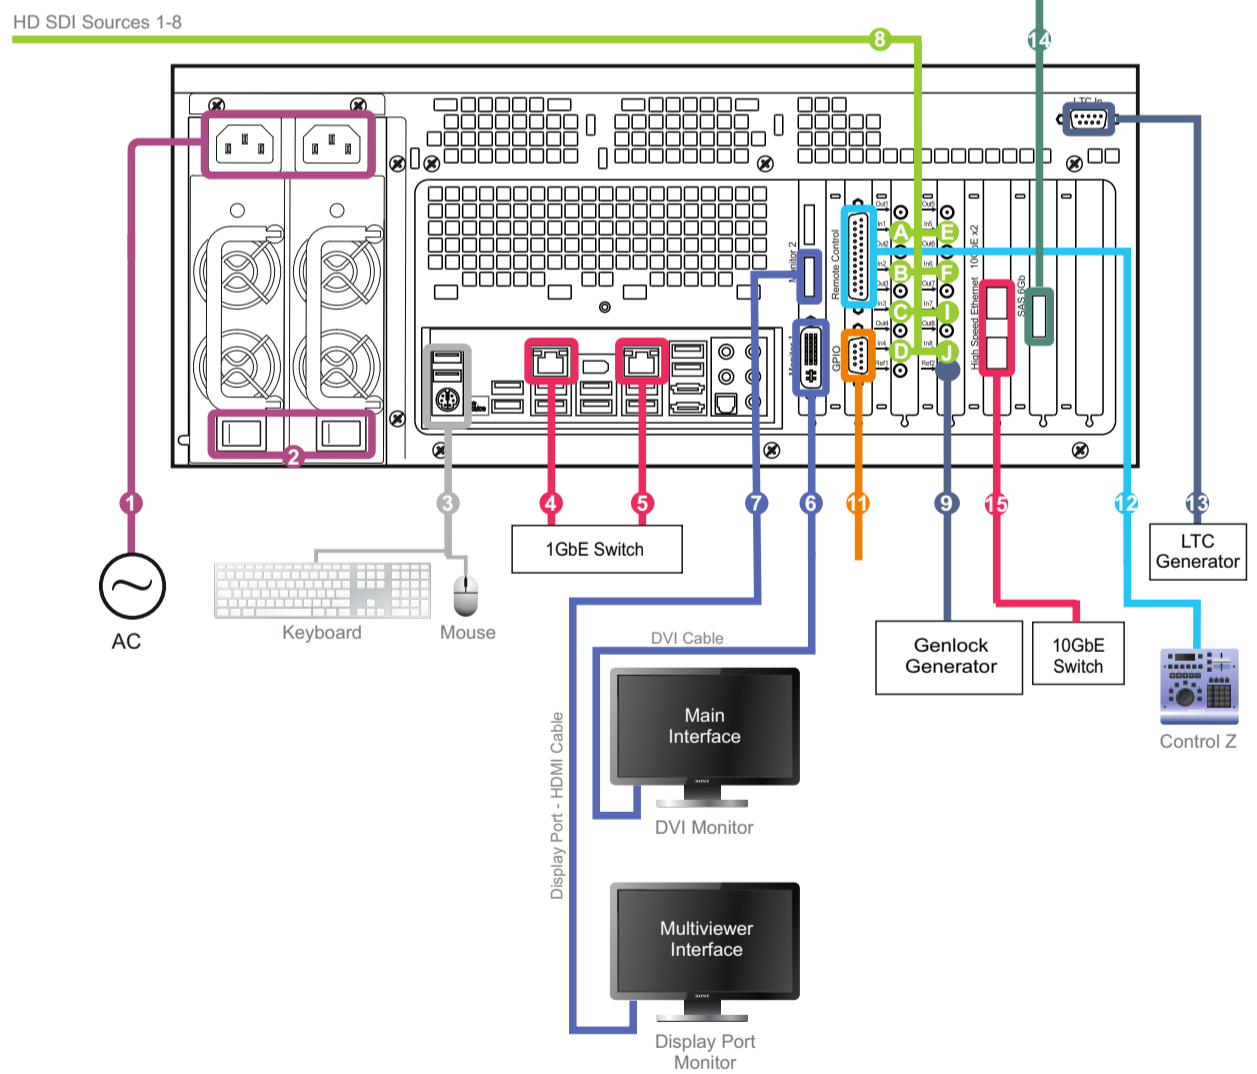

# 8 channels HD SDI DMR™ Recording on Dominator AT and DMR™ Station 12 (3 set per 4 HDD)

8 HD SDI каналов записи под монтаж на Dominator AT и DMR™ Station 12. В DMR™ Station установлены 12 HDD.  
 На 1 HDD записывается 2 канала HD и 2 канала Proxu. После каждого «мотора» один из 3-х комплектов дисков м.б. сразу передан в монтаж.

- 1 - AC110/220 V 60/50Hz  
 2 - Power Switch  
 3 - Keyboard and Mouse  
 4 - LAN 1  
 5 - LAN 2  
 6 - DVI 1920 x 1080 - Main Interface  
 7 - Display Port 1920 x 1080 Multiviewer  
 8 - SDI Inputs 1 - 8  
   A - Source 1  
   B - Source 2  
   C - Source 3  
   D - Source 4  
   E - Source 5  
   F - Source 6  
   I - Source 7  
   J - Source 8  
 9 - Reference Input  
 11 - GPIO  
 12 - Control Z Remote Control  
 13 - LTC Input  
 14 - 6G SAS  
 15 - 10GbE

Use Slomo 900.003.043.10 Cable for BNC Connections 8, 9, 10

Use Slomo 900.009.040.01 Cable for LTC Input Connection