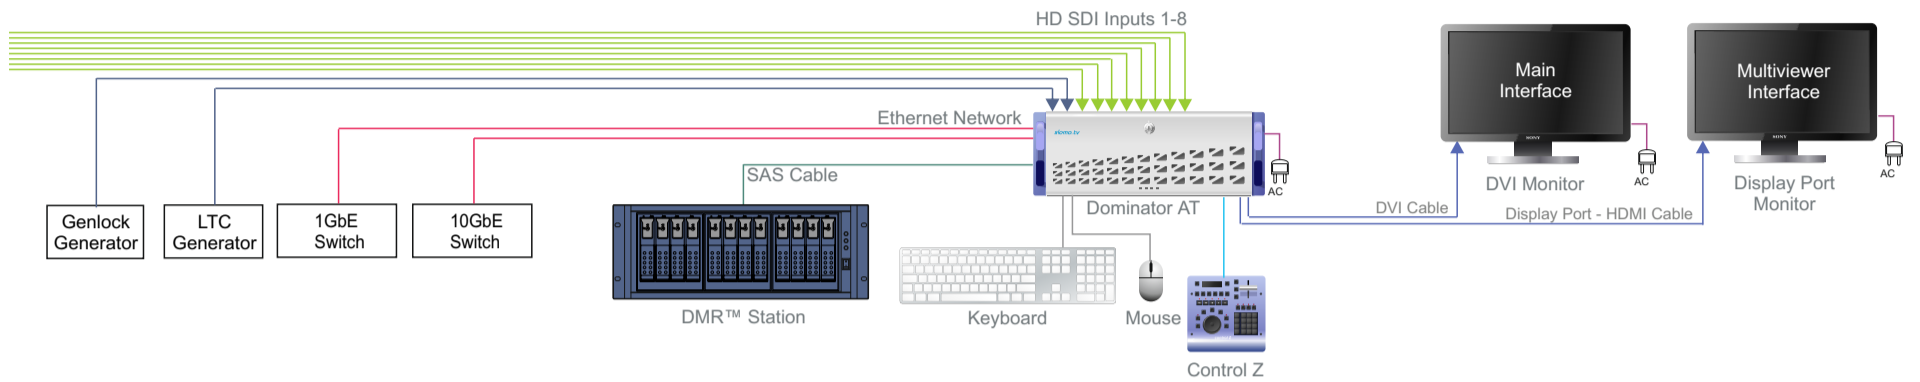

# 8 channels HD SDI DMR™ Recording on Dominator AT and DMR™ Station 12 (3 set per 4 HDD)

8 HD SDI каналов записи под монтаж на Dominator AT и DMR™ Station 12. В DMR™ Station установлены 12 HDD.  
 На 1 HDD записывается 2 канала HD и 2 канала Proxu. После каждого «мотора» один из 3-х комплектов дисков м.б. сразу передан в монтаж.

- 1 - AC110/220 V 60/50Hz  
 2 - Power Switch  
 3 - Keyboard and Mouse  
 4 - LAN 1  
 5 - LAN 2  
 6 - DVI 1920 x 1080 - Main Interface  
 7 - Display Port 1920 x 1080 Multiviewer  
 8 - SDI Inputs 1 - 8  
   A - Source 1  
   B - Source 2  
   C - Source 3  
   D - Source 4  
   E - Source 5  
   F - Source 6  
   I - Source 7  
   J - Source 8  
 9 - Reference Input  
 11 - GPIO  
 12 - Control Z Remote Control  
 13 - LTC Input  
 14 - 6G SAS  
 15 - 10GbE

Use Slomo 900.003.043.10 Cable for BNC Connections 8, 9, 10

Use Slomo 900.009.040.01 Cable for LTC Input Connection