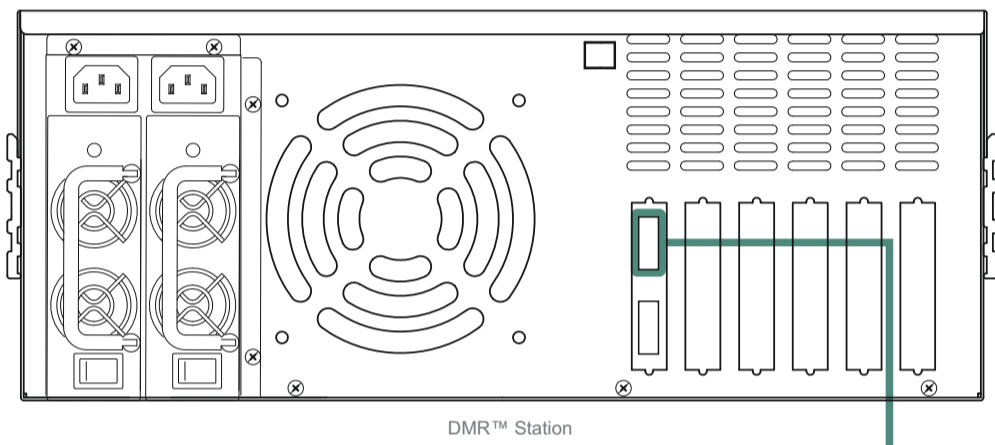

# 8 channels HD SDI DMR™ Recording on Dominator AT and DMR™ Station 12 (3 set per 4 HDD)

8 HD SDI каналов записи под монтаж на Dominator AT и DMR™ Station 12. В DMR™ Station установлены 12 HDD.  
 На 1 HDD записывается 2 канала HD и 2 канала Proxu. После каждого «мотора» один из 3-х комплектов дисков м.б. сразу передан в монтаж.

- 1 - AC110/220 V 60/50Hz  
 2 - Power Switch  
 3 - Keyboard and Mouse  
 4 - LAN 1  
 5 - LAN 2  
 6 - DVI 1920 x 1080 - Main Interface  
 7 - Display Port 1920 x 1080 Multiviewer  
 8 - SDI Inputs 1 - 8  
   A - Source 1  
   B - Source 2  
   C - Source 3  
   D - Source 4  
   E - Source 5  
   F - Source 6  
   I - Source 7  
   J - Source 8  
 9 - Reference Input  
 11 - GPIO  
 12 - Control Z Remote Control  
 13 - LTC Input  
 14 - 6G SAS  
 15 - 10GbE

Use Slomo 900.003.043.10 Cable for BNC Connections 8, 9, 10

Use Slomo 900.009.040.01 Cable for LTC Input Connection