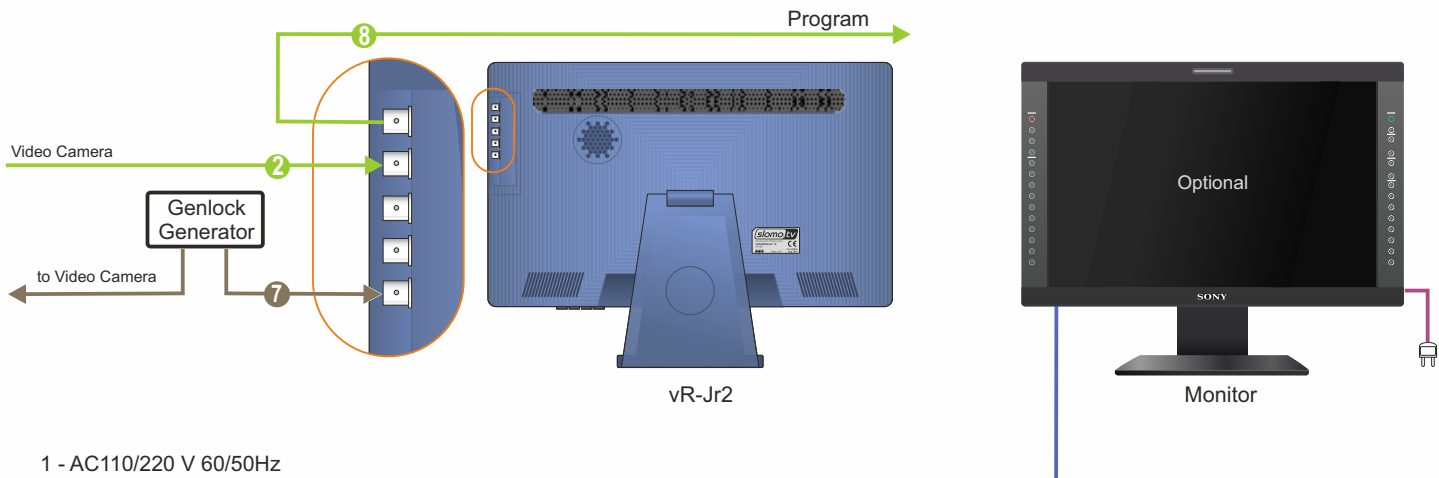

# Simple DMR recording

Одноканальная система повторов и записи под монтаж. Имеет 1 HD/SD SDI видеовход и 1 HD/SD SDI видеовыход. Оснащена повторным пультом управления Control Z. Опционально может быть оборудована дополнительным монитором. В базовую комплектацию входит опция Transfer, с которой сервер может быть использован в качестве системы повторов для редактирования и сборки плейлистов с других повторных систем компании slomo.tv.

- 1 - AC110/220 V 60/50Hz
- 2 - HD SDI Input
- 3 - To Entire Network
- 4 - HDMI 1920 x 1080 Interface (Optional)
- 5 - USB Keyboard and Mouse
- 6 - USB Connection Control Z and LTC-USB Converter
- 7 - Genlock Signal Connection
- 8 - Program Output