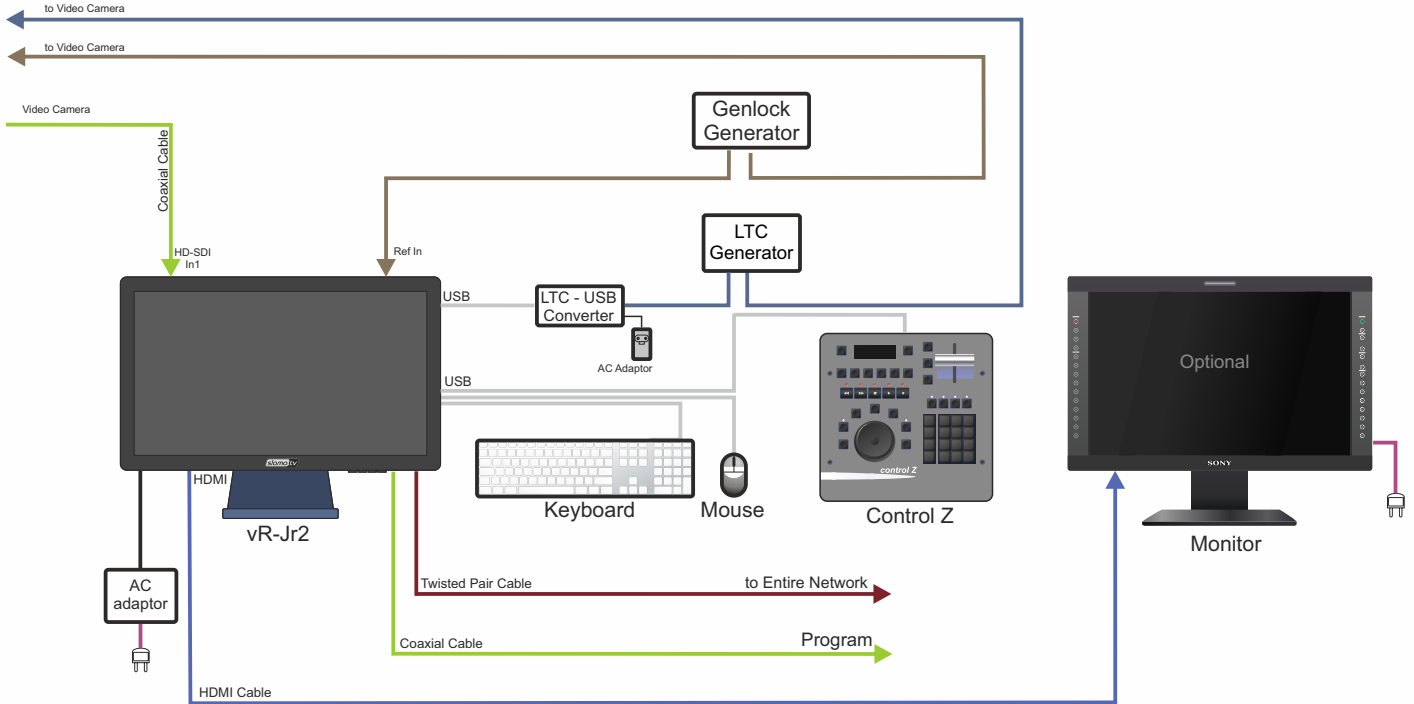

# Simple DMR recording

Одноканальная система повторов и записи под монтаж. Имеет 1 HD/SD SDI видеовход и 1 HD/SD SDI видеовыход. Оснащена повторным пультом управления Control Z. Опционально может быть оборудована дополнительным монитором. В базовую комплектацию входит опция Transfer, с которой сервер может быть использован в качестве системы повторов для редактирования и сборки плейлистов с других повторных систем компании slomo.tv.

- 1 - AC110/220 V 60/50Hz
- 2 - HD SDI Input
- 3 - To Entire Network
- 4 - HDMI 1920 x 1080 Interface (Optional)
- 5 - USB Keyboard and Mouse
- 6 - USB Connection Control Z and LTC-USB Converter
- 7 - Genlock Signal Connection
- 8 - Program Output